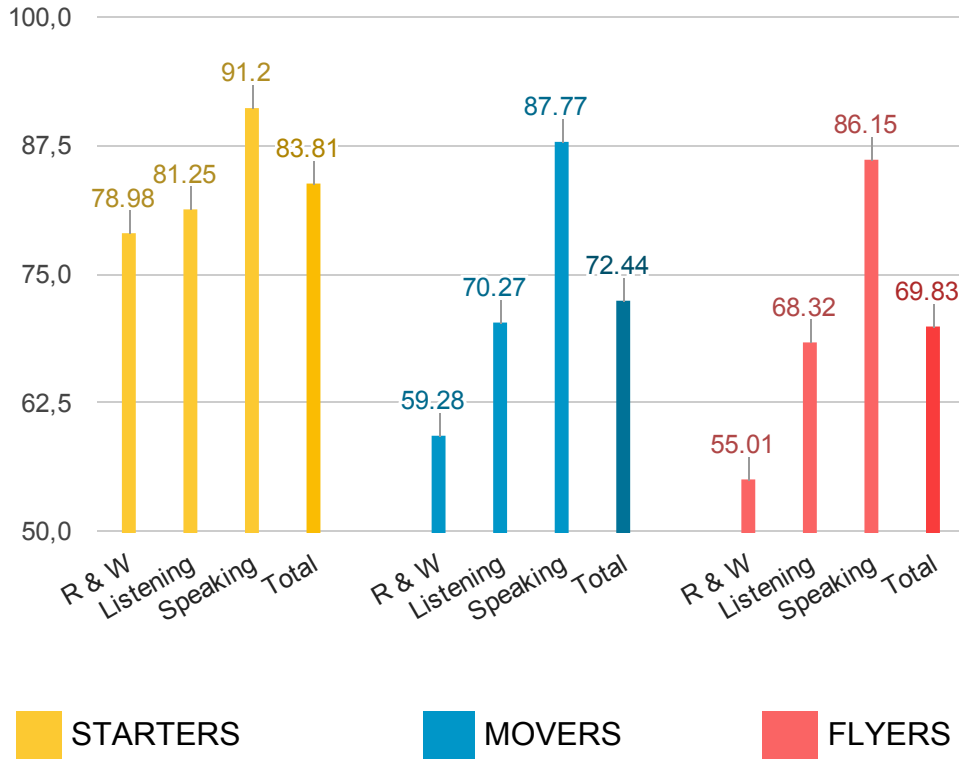

MARMARA KOLEJI ILKOGRETİM - STARTERS BAŞARI İSTATİSTİĞİ

(YLE) STARTERS BAŞARI YÜZDESİ

MARMARA KOLEJI ILKOGRETİM - MOVERS BAŞARI İSTATİSTİĞİ

(YLE) MOVERS BAŞARI YÜZDESİ

MARMARA KOLEJI ILKOGRETİM - FLYERS BAŞARI İSTATİSTİĞİ

(YLE) FLYERS BAŞARI YÜZDESİ

MARMARA KOLEJI ILKOGRETİM - YOUNG LEARNERS GENEL BAŞARI YÜZDESİ

YOUNG LEARNERS GENEL BAŞARI YÜZDESİ

İSTANBUL GENELİ YLE

Exam	R & W	LISTENING	SPEAKING	TOTAL
STARTERS	3,33	4,02	4,80	4,19
MOVERS	2,96	3,51	4,38	3,62
FLYERS	2,75	3,41	4,30	3,49

İstanbul YOUNG LEARNERS BAŞARI YÜZDESİ (%)

MARMARA BÖLGESİ GENELİ YLE

Exam	R & W	LISTENING	SPEAKING	TOTAL
STARTERS	3,33	4,02	4,80	4,17
MOVERS	2,94	3,46	4,36	3,59
FLYERS	2,72	3,39	4,30	3,47

Marmara Bölgesi YOUNG LEARNERS BAŞARI YÜZDESİ (%)