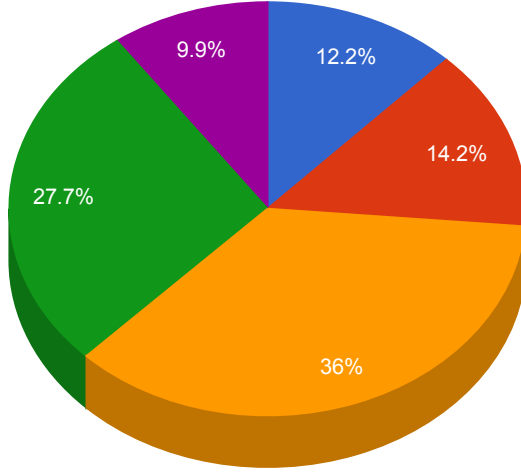

TÜRKİYE GENELİ YLE

Exam	R & W	LISTENING	SPEAKING	TOTAL
STARTERS	3,33	4,02	4,80	4,11
MOVERS	2,94	3,44	4,28	3,55
FLYERS	2,69	3,33	4,22	3,42

TÜRKİYE GENELİ YOUNG LEARNERS BAŞARI YÜZDESİ (%)

Sınav	Aday Sayısı	Not Ortalaması	Başarı Yüzdesi
KET	31	77,6	%80,6
PET	32	75,6	%68,7

MARMARA KOLEJİ İLKOGRETİM - (KET) KEY ENGLISH TEST RESULTS

İstanbul (KET) KEY ENGLISH TEST RESULTS

Marmara Bölgesi - (KET) KEY ENGLISH TEST RESULTS

- PASS WITH DISTINCTION %12,18
- PASS WITH MERIT %14,18
- PASS %36,01
- COUNCIL OF EUROPE LEVEL A1 %27,72
- FAIL %9,91