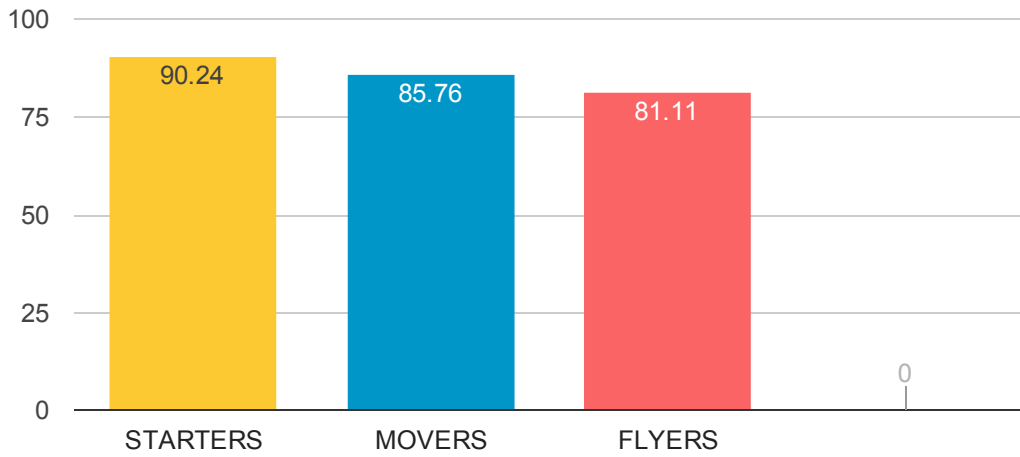

MARMARA KOLEJI ILKOGRETİM - STARTERS BAŞARI İSTATİSTİĞİ

(YLE) STARTERS BAŞARI YÜZDESİ

MARMARA KOLEJI ILKOGRETİM - MOVERS BAŞARI İSTATİSTİĞİ

(YLE) MOVERS BAŞARI YÜZDESİ

MARMARA KOLEJI ILKOGRETİM - FLYERS BAŞARI İSTATİSTİĞİ

(YLE) FLYERS BAŞARI YÜZDESİ

MARMARA KOLEJI ILKOGRETİM - YOUNG LEARNERS GENEL BAŞARI YÜZDESİ

YOUNG LEARNERS GENEL BAŞARI YÜZDESİ

İSTANBUL GENELİ YLE

Exam	R & W	LISTENING	SPEAKING	TOTAL
STARTERS	3,33	4,02	4,80	4,19
MOVERS	2,96	3,51	4,38	3,62
FLYERS	2,75	3,41	4,30	3,49