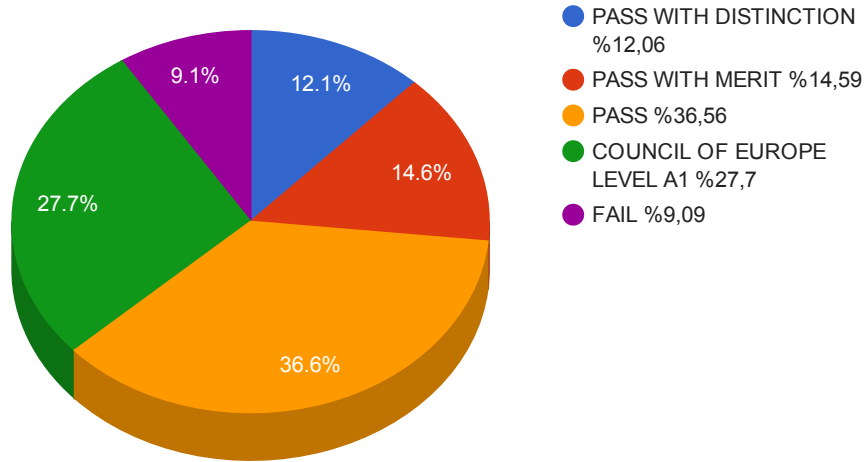

İstanbul YOUNG LEARNERS BAŞARI YÜZDESİ (%)

MARMARA BÖLGESİ GENELİ YLE

Exam	R & W	LISTENING	SPEAKING	TOTAL
STARTERS	3,33	4,02	4,80	4,17
MOVERS	2,94	3,46	4,36	3,59
FLYERS	2,72	3,39	4,30	3,47

Marmara Bölgesi YOUNG LEARNERS BAŞARI YÜZDESİ (%)

TÜRKİYE GENELİ YLE

Exam	R & W	LISTENING	SPEAKING	TOTAL
STARTERS	3,33	4,02	4,80	4,11
MOVERS	2,94	3,44	4,28	3,55
FLYERS	2,69	3,33	4,22	3,42

TÜRKİYE GENELİ YOUNG LEARNERS BAŞARI YÜZDESİ (%)

Sınav	Aday Sayısı	Not Ortalaması	Başarı Yüzdesi
KET	31	77,6	%80,6
PET	32	75,6	%68,7

MARMARA KOLEJİ İLKOGRETİM - (KET) KEY ENGLISH TEST RESULTS

İstanbul (KET) KEY ENGLISH TEST RESULTS

Marmara Bölgesi - (KET) KEY ENGLISH TEST RESULTS

- PASS WITH DISTINCTION %12,18
- PASS WITH MERIT %14,18
- PASS %36,01
- COUNCIL OF EUROPE LEVEL A1 %27,72
- FAIL %9,91