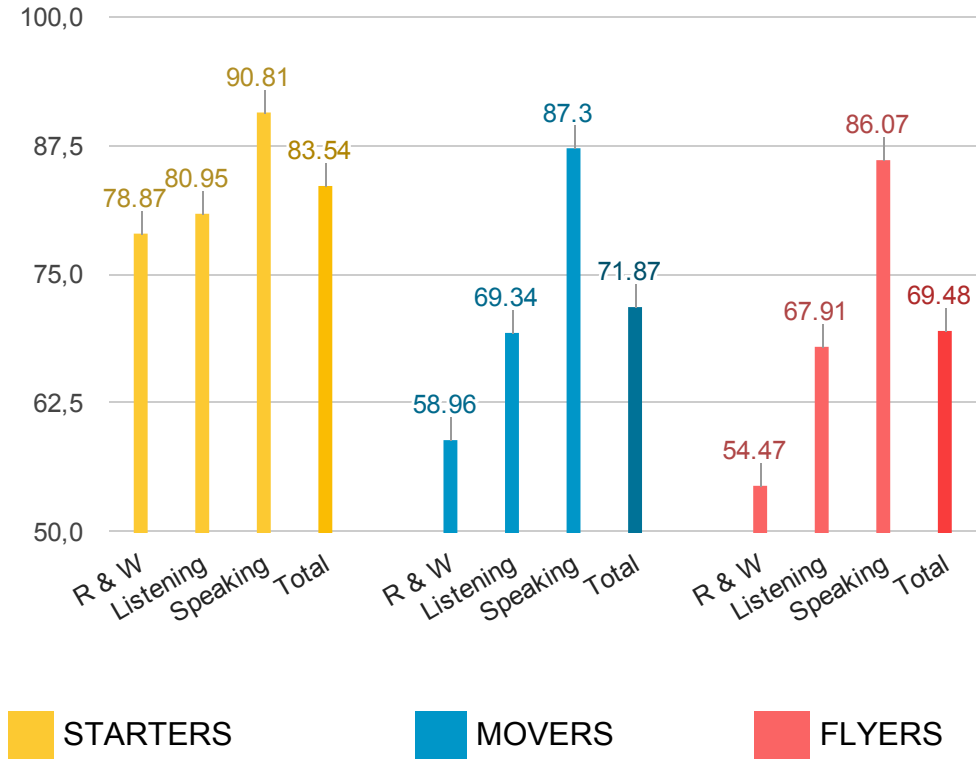

MARMARA KOLEJI ILKOGRETİM - STARTERS BAŞARI İSTATİSTİĞİ

(YLE) STARTERS BAŞARI YÜZDESİ

MARMARA KOLEJI ILKOGRETİM - MOVERS BAŞARI İSTATİSTİĞİ

(YLE) MOVERS BAŞARI YÜZDESİ

MARMARA KOLEJI ILKOGRETİM - FLYERS BAŞARI İSTATİSTİĞİ

(YLE) FLYERS BAŞARI YÜZDESİ

MARMARA KOLEJI ILKOGRETİM - YOUNG LEARNERS GENEL BAŞARI YÜZDESİ

YOUNG LEARNERS GENEL BAŞARI YÜZDESİ

İSTANBUL GENELİ YLE

Exam	R & W	LISTENING	SPEAKING	TOTAL
STARTERS	3,33	4,02	4,80	4,19
MOVERS	2,96	3,51	4,38	3,62
FLYERS	2,75	3,41	4,30	3,49

İstanbul YOUNG LEARNERS BAŞARI YÜZDESİ (%)

MARMARA BÖLGESİ GENELİ YLE

Exam	R & W	LISTENING	SPEAKING	TOTAL
STARTERS	3,33	4,02	4,80	4,17
MOVERS	2,94	3,46	4,36	3,59
FLYERS	2,72	3,39	4,30	3,47

Marmara Bölgesi YOUNG LEARNERS BAŞARI YÜZDESİ (%)