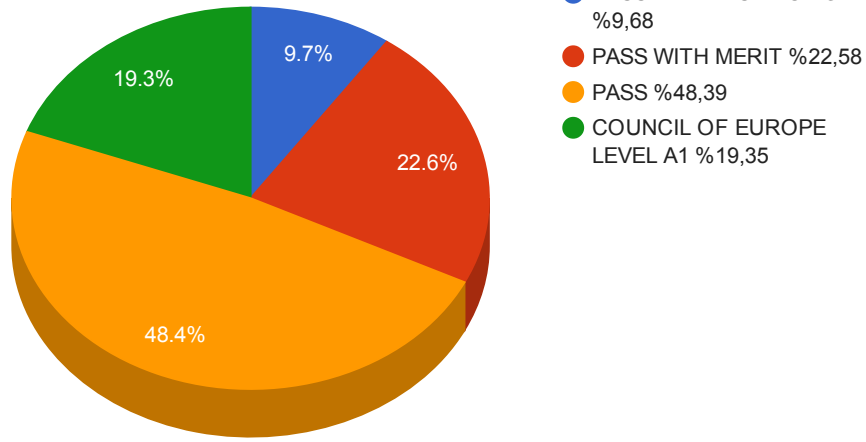

İstanbul YOUNG LEARNERS BAŞARI YÜZDESİ (%)

MARMARA BÖLGESİ GENELİ YLE

Exam	R & W	LISTENING	SPEAKING	TOTAL
STARTERS	3,33	4,02	4,80	4,17
MOVERS	2,94	3,46	4,36	3,59
FLYERS	2,72	3,39	4,30	3,47

Marmara Bölgesi YOUNG LEARNERS BAŞARI YÜZDESİ (%)

TÜRKİYE GENELİ YLE

Exam	R & W	LISTENING	SPEAKING	TOTAL
STARTERS	3,33	4,02	4,80	4,11
MOVERS	2,94	3,44	4,28	3,55
FLYERS	2,69	3,33	4,22	3,42

TÜRKİYE GENELİ YOUNG LEARNERS BAŞARI YÜZDESİ (%)

Sınav	Aday Sayısı	Not Ortalaması	Başarı Yüzdesi
KET	31	77,6	%80,6
PET	32	75,6	%68,7

MARMARA KOLEJİ İLKOGRETİM - (KET) KEY ENGLISH TEST RESULTS

İstanbul (KET) KEY ENGLISH TEST RESULTS

Marmara Bölgesi - (KET) KEY ENGLISH TEST RESULTS

- PASS WITH DISTINCTION %12,18
- PASS WITH MERIT %14,18
- PASS %36,01
- COUNCIL OF EUROPE LEVEL A1 %27,72
- FAIL %9,91