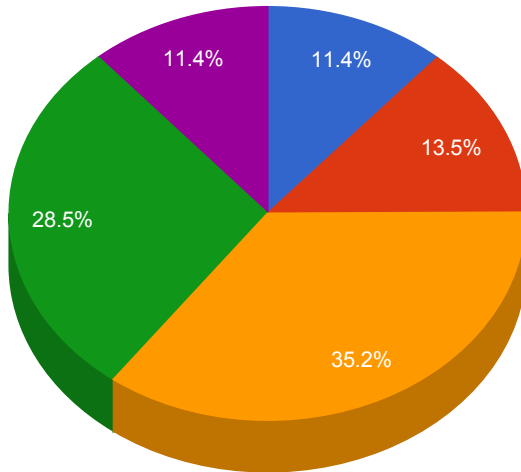

TÜRKİYE - (KET) KEY ENGLISH TEST RESULTS

- PASS WITH DISTINCTION %11,42
- PASS WITH MERIT %13,5
- PASS %35,25
- COUNCIL OF EUROPE LEVEL A1 %28,47
- FAIL %11,37