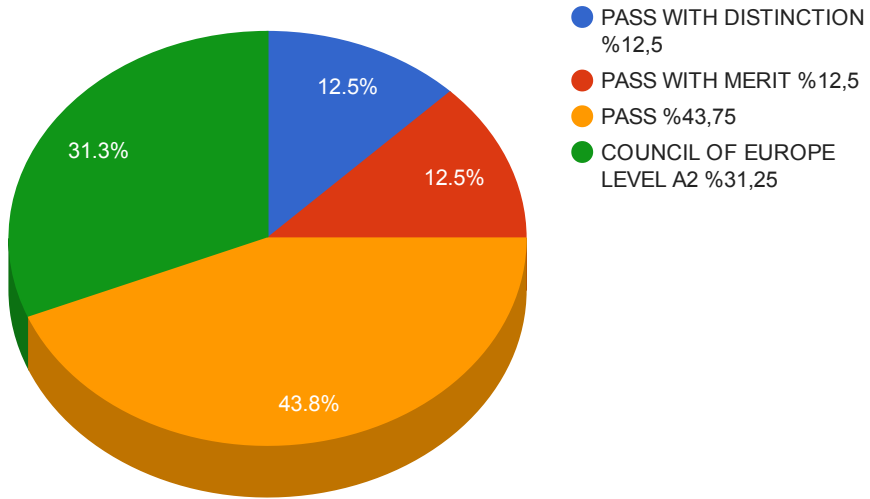

TÜRKİYE GENELİ YLE

Exam	R & W	LISTENING	SPEAKING	TOTAL
STARTERS	3,33	4,02	4,80	4,11
MOVERS	2,94	3,44	4,28	3,55
FLYERS	2,69	3,33	4,22	3,42

TÜRKİYE GENELİ YOUNG LEARNERS BAŞARI YÜZDESİ (%)

Sınav	Aday Sayısı	Not Ortalaması	Başarı Yüzdesi
KET	31	77,6	%80,6
PET	32	75,6	%68,7

MARMARA KOLEJİ İLKOGRETİM - (KET) KEY ENGLISH TEST RESULTS

İstanbul (KET) KEY ENGLISH TEST RESULTS

Marmara Bölgesi - (KET) KEY ENGLISH TEST RESULTS

- PASS WITH DISTINCTION %12,18
- PASS WITH MERIT %14,18
- PASS %36,01
- COUNCIL OF EUROPE LEVEL A1 %27,72
- FAIL %9,91

TÜRKİYE - (KET) KEY ENGLISH TEST RESULTS

- PASS WITH DISTINCTION %11,42
- PASS WITH MERIT %13,5
- PASS %35,25
- COUNCIL OF EUROPE LEVEL A1 %28,47
- FAIL %11,37

MARMARA KOLEJI ILKOGRETİM - (PET) PRELIMINARY ENGLISH TEST RESULTS