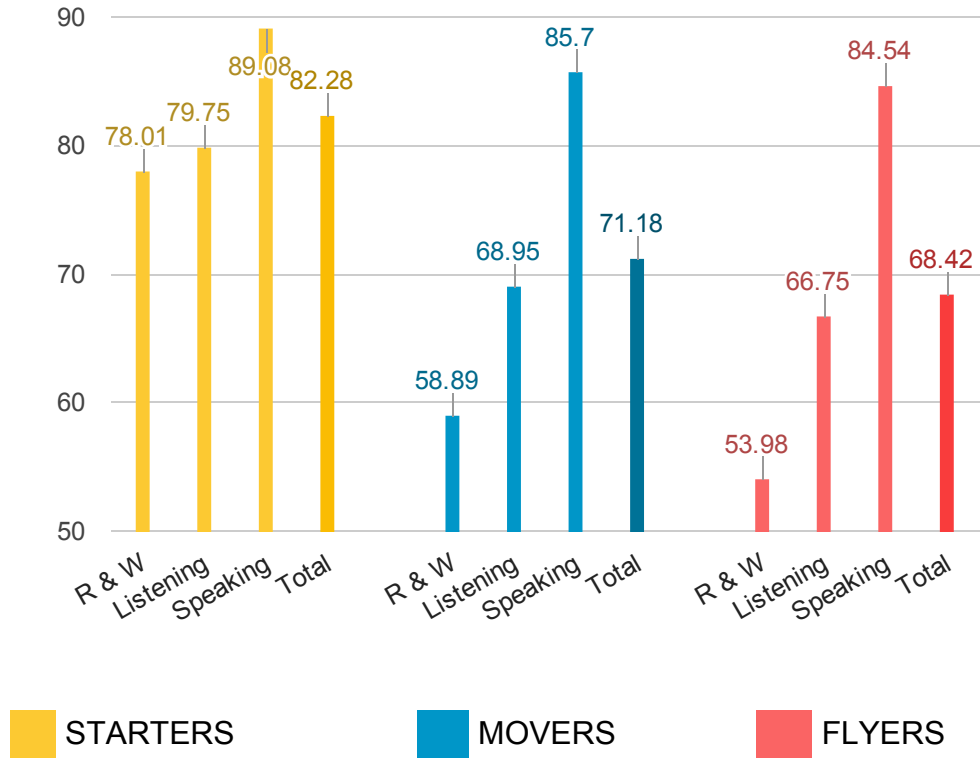

(YLE) FLYERS BAŞARI YÜZDESİ

MARMARA KOLEJI ILKOGRETİM - YOUNG LEARNERS GENEL BAŞARI YÜZDESİ

YOUNG LEARNERS GENEL BAŞARI YÜZDESİ

İSTANBUL GENELİ YLE

Exam	R & W	LISTENING	SPEAKING	TOTAL
STARTERS	3,33	4,02	4,80	4,19
MOVERS	2,96	3,51	4,38	3,62
FLYERS	2,75	3,41	4,30	3,49

İstanbul YOUNG LEARNERS BAŞARI YÜZDESİ (%)

MARMARA BÖLGESİ GENELİ YLE

Exam	R & W	LISTENING	SPEAKING	TOTAL
STARTERS	3,33	4,02	4,80	4,17
MOVERS	2,94	3,46	4,36	3,59
FLYERS	2,72	3,39	4,30	3,47

Marmara Bölgesi YOUNG LEARNERS BAŞARI YÜZDESİ (%)

TÜRKİYE GENELİ YLE

Exam	R & W	LISTENING	SPEAKING	TOTAL
STARTERS	3,33	4,02	4,80	4,11
MOVERS	2,94	3,44	4,28	3,55
FLYERS	2,69	3,33	4,22	3,42

TÜRKİYE GENELİ YOUNG LEARNERS BAŞARI YÜZDESİ (%)

Sınav	Aday Sayısı	Not Ortalaması	Başarı Yüzdesi
KET	31	77,6	%80,6
PET	32	75,6	%68,7